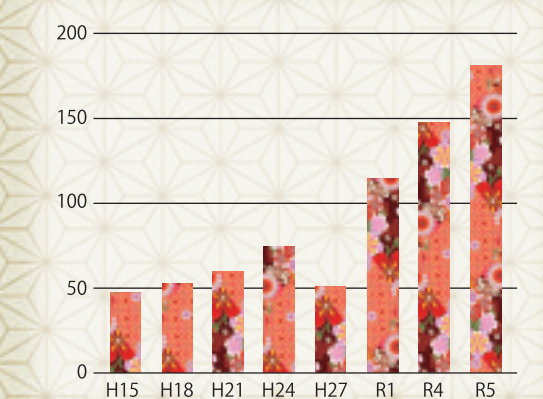

行列応募者数の推移

1988～ 長岡京市のできごと 国民体育大会(バドミントン)開催

1992 第1回 市の鳥「メジロ」制定

1994 第3回 JR神足駅が「長岡京駅」に改称

1995 長岡京市商工会発足

1996 第5回 阪急長岡天神駅に特急停車

1999 第10回 JR長岡京駅西口に「バンビオ」竣工

2001 第13回 明智光秀が主人公 大河ドラマ「麒麟がくる」に決定

2004 第16回 大河ドラマ「麒麟がくる」放送開始

2005 第17回 市制50周年記念 夢プロジェクト 50周年記念行列および玉・忠興記念撮影。祭全体を撮影し、YouTubeで動画配信。3年ぶり行列巡回

2007 第20回 市制50周年

2008 第28回

2011 第29回

2018 第30回

2019

2020

2021

2022

1 B-3 <http://www.nihon-art.com>
チラシ・パンフレット・名刺・封筒・伝票・シール・DM・袋など
企画・デザイン・印刷まで、おまかせ下さい
日本アート印刷株式会社
〒617-0812 京都府長岡京市長法寺芝地18の1
TEL (075) 958-3376 (F) FAX (075) 958-3385

2 C-1 高校入試専門塾
小学4年生～中学3年生
アルファ スクール
<http://www.alpha-school.com/>
長岡京市井ノ内下田3-8 (小畑川 井ノ内橋西詰め) 952-3344

稲田内科
TEL&FAX 075-959-1820
〒617-0824
B-3 長岡京市天神 3-8-6

井上クリニック
耳鼻咽喉科・アレルギー科
診療時間 月火水木金土
9:00～13:00 ○○○○○○
16:30～19:00 ○○○/○
6台駐車可・バリアフリー
Tel 959-1187
C-4 長岡京市花山 2-28-1 (井上クリニック 長岡京市)

5 C-1 岩佐歯科医院 (075) 956-0118
京都府長岡京市今里4丁目15-6
月 火 水 木 金 土
9:00 ○ ○ ○ ○ ○ ○
13:00 ○ ○ ○ ○ ○ ○
15:00 ○ ○ ○ ○ ○ ○
20:00 ○ ○ ○ ○ ○ ×
P 有 ●最終受付は30分前まで ●休診/日曜・祝祭日

6 A-4 屋根・外壁・水まわりのリフォーム専門店
有限会社 エクセレントショップひあさ
075(954)7037
長岡京市高台1丁目15-7 代表 福葉 勉
長岡京市リフォーム店長

7 C-4 ANYTIME FITNESS 長岡京店
場所/イズミヤ第2駐車場出口の正面

8 C-5 おばんざいとお酒
なかの邸
長岡京市調子一丁目6-35
定休日:日・月
営業時間:11:30～15:00 18:00～22:00
TEL 075-959-2877