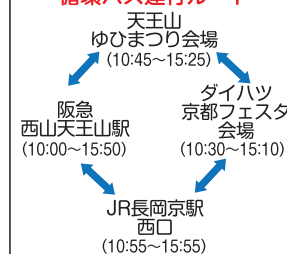

・自髪結い風景の一般公開は11時～ ・衣裳を着た状態での一般公開は14時～

11/8～10 公サ連オープンハウス

(火) (木) 中央公民館

〈長岡京市公民館サークル連絡協議会〉

入場
無料

日にち	場所	AM10:00～12:00	PM2:00～5:00
11/8 (火)	視聴覚室	秋桜クラブ	長岡京吟詠会
	和室		茶道クラブ ゆずりは会
	実習室		花工房
11/9 (水)	視聴覚室	ウクレレサークル 「ココバ」	クラウン長岡
	講座室	人形クラブ	詩吟を楽しむ会
	和室	和紙ちぎり絵 「遊」	民舞クラブ
	実習室	編物手芸 うさぎクラブ	ステンドクラブ 「ゆめ」

日にち	場所	AM10:00～12:00	PM2:00～5:00
11/10 (木)	視聴覚室	大正琴愛好会	大正琴愛好会
	講座室		長岡京写真クラブ (NPC)
	和室		琴成会
	実習室	ひねくり陶友会	ひねくり陶友会

★ご自由にお入りください(見学・体験可)

※公民館サークルの普段の活動の様子をご覧いただけます。

11/6
(日)

6日は、乙訓地区でのイベント盛りだくさん!
当日は、各イベント会場を循環バスが巡回します。是非お立ち寄りください。

同日
開催

天王山ゆひまつり

【場所】大山崎町役場周辺 【時間】9:00～15:00

ステージイベント、飲食・物品販売、手作り体験、
展示会など

ダイハツ京都フェスタ

【場所】ダイハツ京都工場 【時間】10:00～14:00

タレントの森脇健児さんがメイン司会で登場。
屋台、イベントが盛りだくさん! 抽選会もあるよ!

循環バス運行ルート