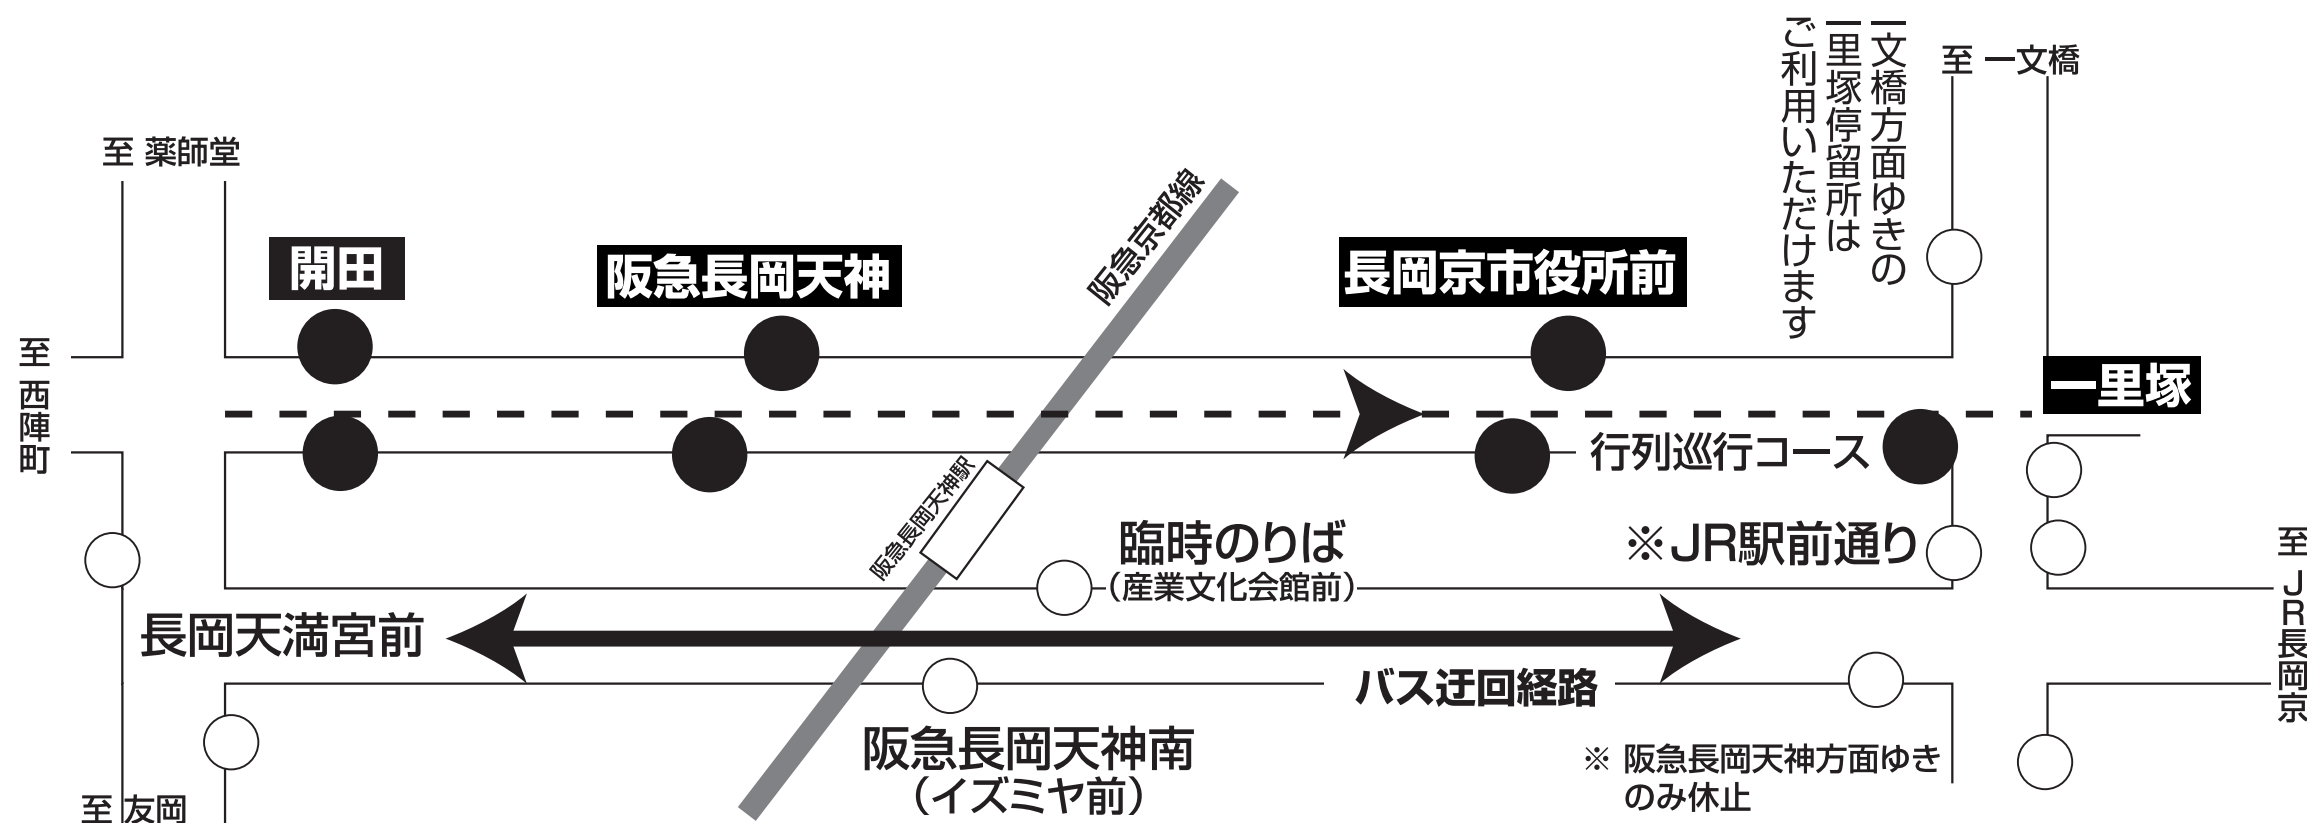

「長岡京ガラシャ祭」に伴う迂回運行のお知らせ

11月12日(日)12:40頃~14:40頃の間

雨天中止(小雨決行)

いつも阪急バスをご利用いただきありがとうございます。

11月12日(日)12:40頃から14:40頃までの間は毎年恒例の「長岡京ガラシャ祭」の行列巡行の為、一里塚~長岡京市役所前~阪急長岡天神~開田(府道伏見柳谷高槻線)間を運行しております路線系統は、通行止に伴い、JR駅前通り~阪急長岡天神南(イズミヤ前)~長岡天満宮前(府道開田長岡京停車場線)に東・西行きともに迂回運行します。

迂回運行中は**開田** **阪急長岡天神** **長岡京市役所前** **一里塚**の各停留所からご利用のお客様は迂回経路の最寄停留所をご利用願います。

但し、上記時間帯の内13:20~13:50間は「JR長岡京」に乗り入れが出来ませんので「JR駅前通り」にて、ご乗降のお取扱を行います。

■ お問い合わせ先 阪急バス 大山崎営業所 075-957-1020 向日出張所 075-921-0160